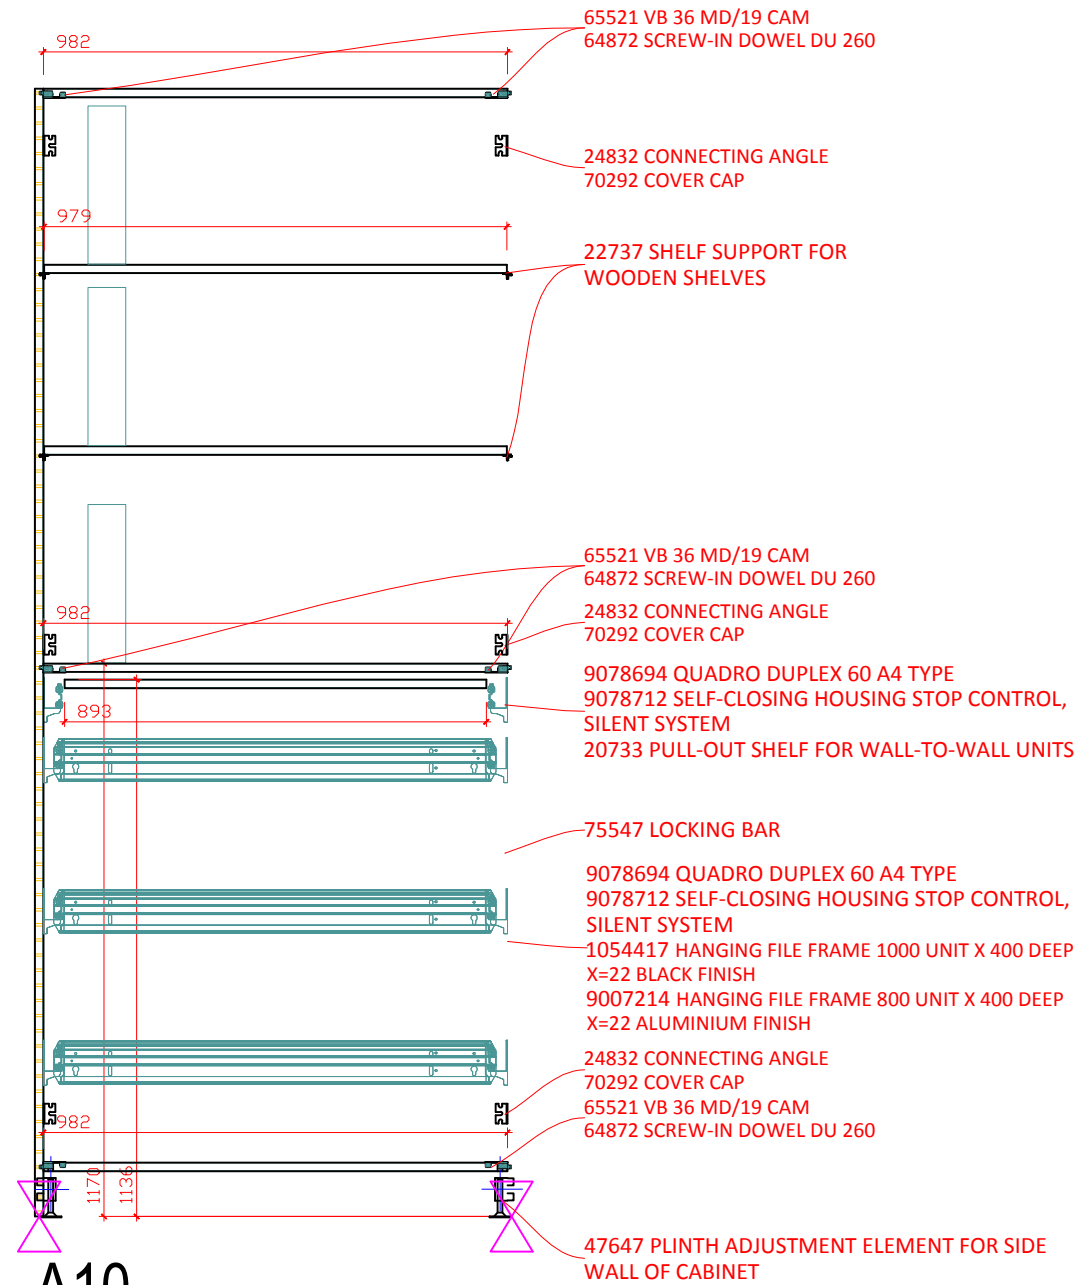

A10

72538  
FURNITURE  
KNOB

9080739 TURN KNOB 47172538  
FURNITURE KNOB  
77885 SET CYLINDER ESPAGNOLETTE  
LOCK 25MM BACKSET  
72253 ESPAGNOLETTE RODS

A10

A10