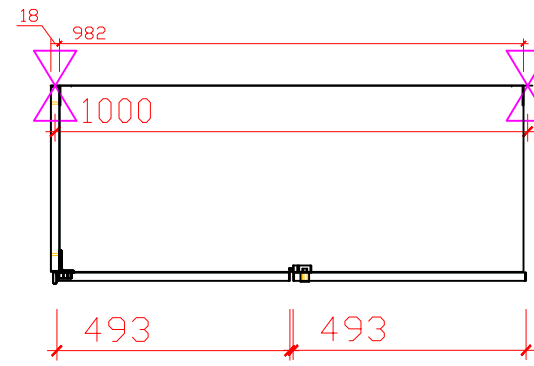

A10

72538  
FURNITURE  
KNOB

9080739 TURN KNOB 47172538  
FURNITURE KNOB  
77885 SET CYLINDER ESPAGNOLETTE  
LOCK 25MM BACKSET  
72253 ESPAGNOLETTE RODS

A10

A10